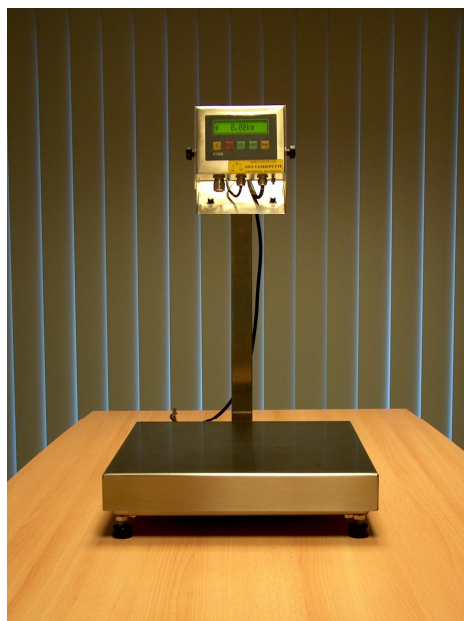

**Made in
Belgium**

A.W.T.-VANDEPUTTE

Kleine platform

M-type

Vanaf 3 tot 300Kg

AFMETINGEN PLATFORM

30 x 30 cm

40 x 40 cm

50 x 60 cm

60 x 60 cm

60 x 80 cm

*100% kwaliteit en precisie voor
een correcte prijs.*

A.W.T.-VANDEPUTTE

Mannebeekstraat 25
8790 Waregem

Tel: 056/60 50 61
Fax: 056/60 50 62
e-mail: info@awtvandeputte.be
Website: www.awtvandeputte.be

Als u nood heeft aan een robuuste, kwalitatieve en uiterst betrouwbare weegschaal dan is het M-type iets voor u.

- Gelakte uitvoering
- RVS uitvoering

Alle gebruikte onderdelen zijn geselecteerd op basis van hun duurzaamheid . De levensduur van iedere weegschaal wordt van dichtbij opgevolgd zodat we een maximale kwaliteit kunnen garanderen.

AWT-VANDEPUTTE
WEEGTOESTELLEN

Constructie

Platform (cm)	AWT3030M	AWT3030M RVS	AWT4040M	AWT4040M RVS	AWT5060M AWT6060M AWT6080M	AWT5060M RVS AWT6060M RVS AWT6080M RVS
Onderdelen						
Weegplatform (cm)	30 x 30	30 x 30	40 x 40	40 x 40	50 x 60 60 x 60 60 x 80	50 x 60 60 x 60 60 x 80
Hoogte (cm)	8	8	10	10	13	13
Kolom (optie) (cm)	35	35	42	42	40	40
Chassis	Gelakt plaatwerk	RVS plaatwerk	Gelakt plaatwerk	RVS plaatwerk	Gelakte buizen	RVS buizen
Weegplaat	RVS	RVS	RVS	RVS	gelakt	RVS
Weegcel	Staal	RVS	Staal	RVS	Aluminium	RVS
Bouten en moeren	Gegalvaniseerd	RVS	Gegalvaniseerd	RVS	gegalvaniseerd	RVS
Voetjes	Gegalvaniseerd	RVS	Gegalvaniseerd	RVS	gegalvaniseerd	RVS